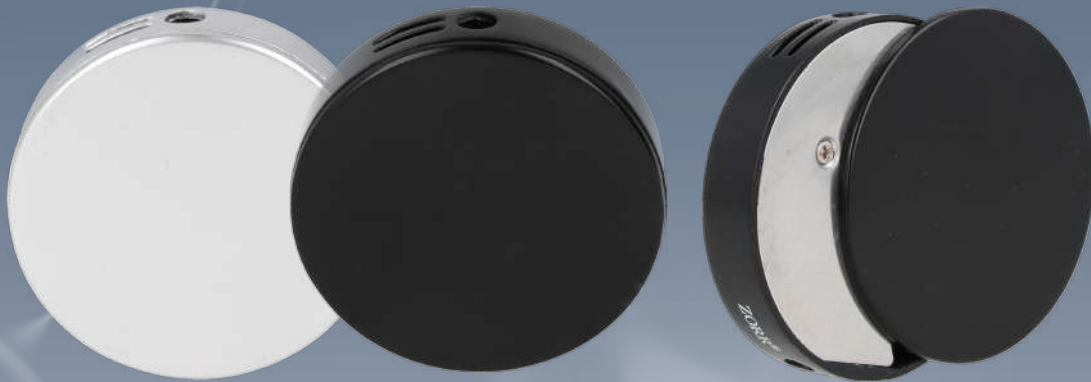

ZORR® SNUFF FLAME

PIEZO

Silber
Schwarz matt

71391A
71391B

Einzelverpackt
Verpackung: 10 Stk.
Karton: 120 Stk.

Abmessungen
50 x 50 x 12 mm
Druck & Gravur: Ø 43 mm

SIEB
Druck

DIGITAL
Druck

LASER
Gravur

**NACH-
FÜLLBAR**